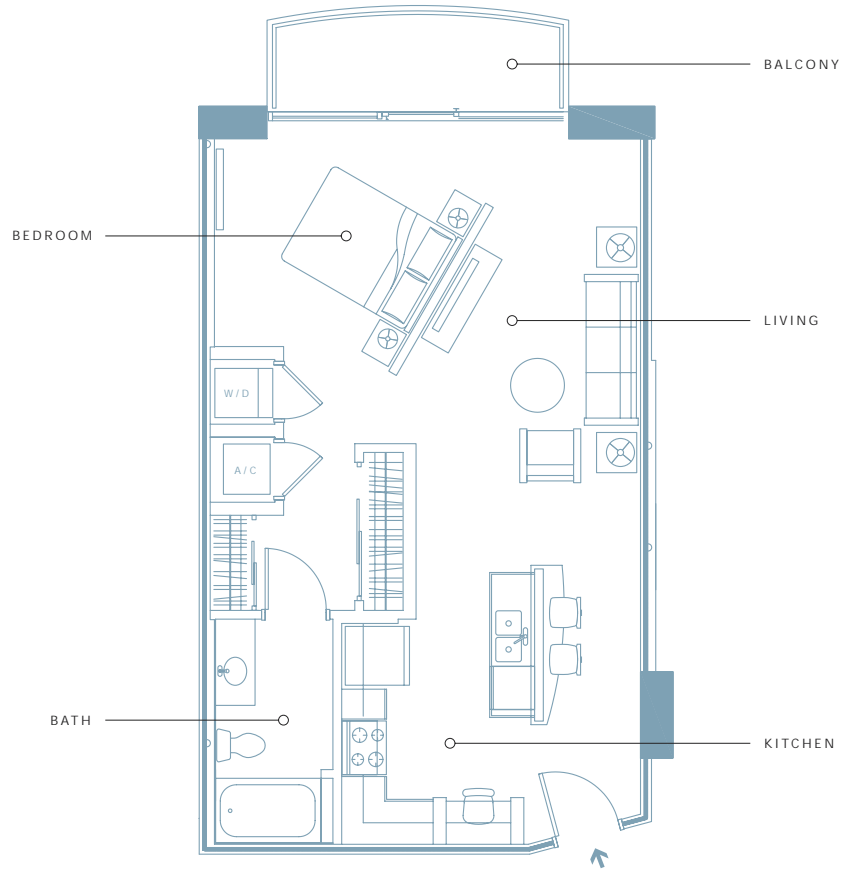

# TWELVE<sup>SM</sup>

HOTEL & RESIDENCES

## unit 4

one bedroom 770 total sq.ft. / 704 interior sq.ft.